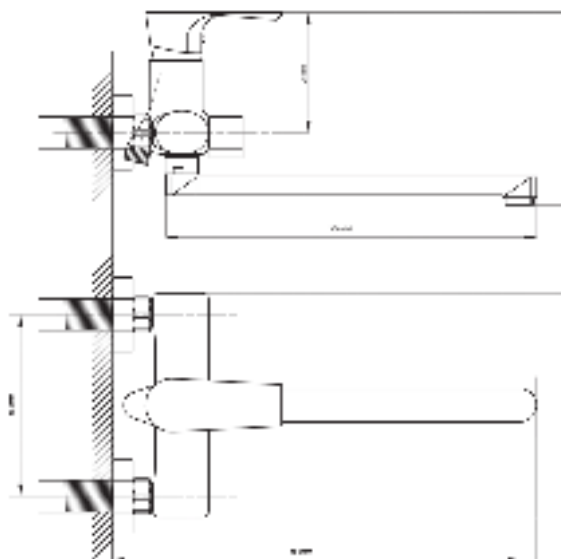

Смеситель для ванны с душем
серия: 400
арт. **PSM-400-1**
материал: Латунь
картридж: 35мм
дивертор: Вытяжной эксцентрики: Евро
тип: См-ВОРНШЛА

Смеситель для ванны с душем
серия: 400
арт. **PSM-400-2**
материал: Латунь
картридж: 35мм
дивертор: Керамический эксцентрики: Евро
тип: См-ВУОРНШЛА

Смеситель для кухни
серия: 400
арт. **PSM-400-3**
материал: Латунь
картридж: 35мм
гибкая подводка: 44см
тип: См-МОЦБА